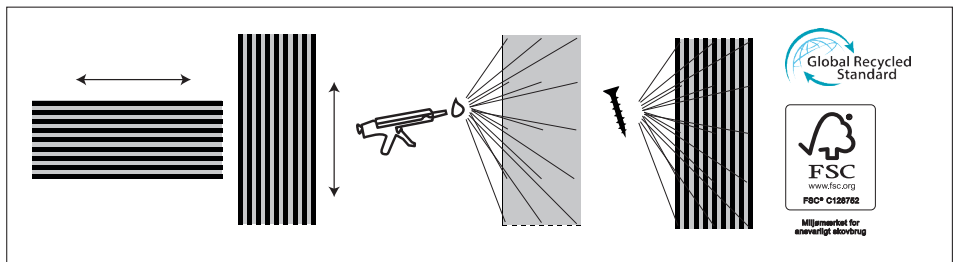

Monteringsvejledning for Akustikpaneler

Til monteringen af panelerne skal du generelt bruge følgende:

Lim, limpistol, sav (håndsav eller rundsav) skruemaskine, FibroTech panelskruer, målebånd og blyant.

Du kan med fordel fuldende dit design ved at montere FibroTech Afslutningslister.

Produkt	Mål panel	Panel-tykkelse	Lamel-bredde	Afstand lameller	Antal skruer	Afstand forskalling	Egnet til aftærring
PREMIUM	605 x 2440 mm	22 mm	25 mm	15 mm	15 stk.	600 mm	
PROFF	605 x 3000 mm	22 mm	25 mm	15 mm	18 stk.	600 mm	
SQUARE	520 x 520 mm	22 mm	25 mm	15 mm	4 stk.	-	
QUANTI	520 x 2440 mm	18 mm	25 mm	15 mm	15 stk.	520 mm	
UNIKA 25	600 x 2440 mm	22 mm	25 mm	15 mm	15 stk.	600 mm	✓
UNIKA 35	600 x 2440 mm	22 mm	35 mm	15 mm	15 stk.	600 mm	✓
LIGHT ACOUSTIC	600 x 2500 mm	9 mm	25 mm	15 mm	15 stk.	600 mm	
STONE	520 x 2440 mm	18 mm	25 mm	15 mm	15 stk.	520 mm	
PROFF SIGNATUR	605 x 3000 mm	22 mm	25 mm	15 mm	18 stk.	600 mm	