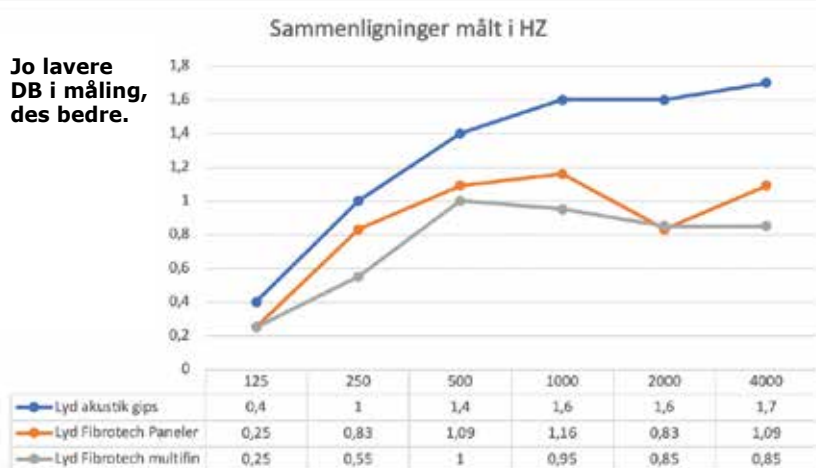

Tilbehør

2119000	FibroTech montagelim Patron Hvid		12 stk./ks.	300 ml.
2119001	FibroTech montagelim Spand Hvid		4 stk./ks.	2,5 kg.
2109947	FibroTech Akustik Completion List	22x25x3000 mm	Grey Oak	2 stk. pr. pk.
2109946	FibroTech Akustik Completion List	22x25x3000 mm	Light Oak	2 stk. pr. pk.
2109945	FibroTech Akustik Completion List	22x25x3000 mm	Oiled Oak	2 stk. pr. pk.
2109944	FibroTech Akustik Completion List	22x25x3000 mm	Smoked Oak	2 stk. pr. pk.
2109943	FibroTech Akustik Completion List	22x25x3000 mm	Walnut	2 stk. pr. pk.
2109942	FibroTech Akustik Completion List	22x25x3000 mm	Ash	2 stk. pr. pk.
2171189	FibroTech Akustik Completion List	22x25x3000 mm	Black Oak	2 stk. pr. pk.
2171206	FibroTech panel screw 10 mm head - TX 20	4,0x30 mm	Black - RAL 9005	100 stk./pk.

Frekvens (HZ)	Lyd- absorbering
100	0,18
125	0,25
160	0,47
200	0,65
250	0,83
315	0,8
400	0,98
500	1,09
630	1,05
800	1,05
1000	1,16
1250	1,01
1600	0,91
2000	0,83
2500	0,98
3150	1,01
4000	1,09
5000	0,94
NRC	0,95

Lydmåling

Egenskaber	BRAND	TOLERANCER
Her vises de tolerancer som er standarden for akustikpanelerne.	Reaktion på brand: B /s1 /d0	Længde (mm): +/- 2 Bredde (mm): +/- 2 Tykkelse (mm): +/- 2 Vægt (%): +/- 10 Vinkelræthed (mm): +/- 2 Planhed (mm): +/- 3
	Denne type er ikke brandgodkendt.	
	STOFFER Polyester: B1