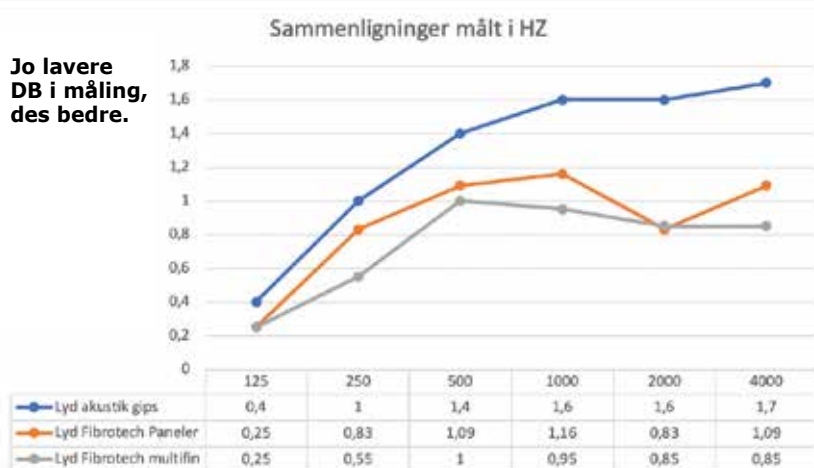

Tilbehør

2119000	FibroTech montagelim Patron Hvid		12 stk./ks.	300 ml.
2119001	FibroTech montagelim Spand Hvid		4 stk./ks.	2,5 kg.
2109947	FibroTech Akustik Completion List	22x25x3000 mm	Grey Oak	2 stk. pr. pk.
2109946	FibroTech Akustik Completion List	22x25x3000 mm	Light Oak	2 stk. pr. pk.
2109945	FibroTech Akustik Completion List	22x25x3000 mm	Oiled Oak	2 stk. pr. pk.
2109944	FibroTech Akustik Completion List	22x25x3000 mm	Smoked Oak	2 stk. pr. pk.
2109943	FibroTech Akustik Completion List	22x25x3000 mm	Walnut	2 stk. pr. pk.
2109942	FibroTech Akustik Completion List	22x25x3000 mm	Ash	2 stk. pr. pk.
2171189	FibroTech Akustik Completion List	22x25x3000 mm	Black Oak	2 stk. pr. pk.
2171206	FibroTech panel screw 10 mm head - TX 20	4,0x30 mm	Black - RAL 9005	100 stk./pk.

Frekvens (HZ)	Lyd- absorbering
100	0,18
125	0,25
160	0,47
200	0,65
250	0,83
315	0,8
400	0,98
500	1,09
630	1,05
800	1,05
1000	1,16
1250	1,01
1600	0,91
2000	0,83
2500	0,98
3150	1,01
4000	1,09
5000	0,94
NRC	0,95

Lydmåling

Egenskaber	BRAND	TOLERANCER
Her vises de tolerancer som er standarden for akustikpanelerne.	Reaktion på brand: B /s1 /d0	Længde (mm): +/- 2 Bredde (mm): +/- 2 Tykkelse (mm): +/- 2 Vægt (%): +/- 10 Vinkelrethed (mm): +/- 2 Planhed (mm): +/- 3
	Denne type er ikke brandgodkendt.	
	STOFFER Polyester: B1